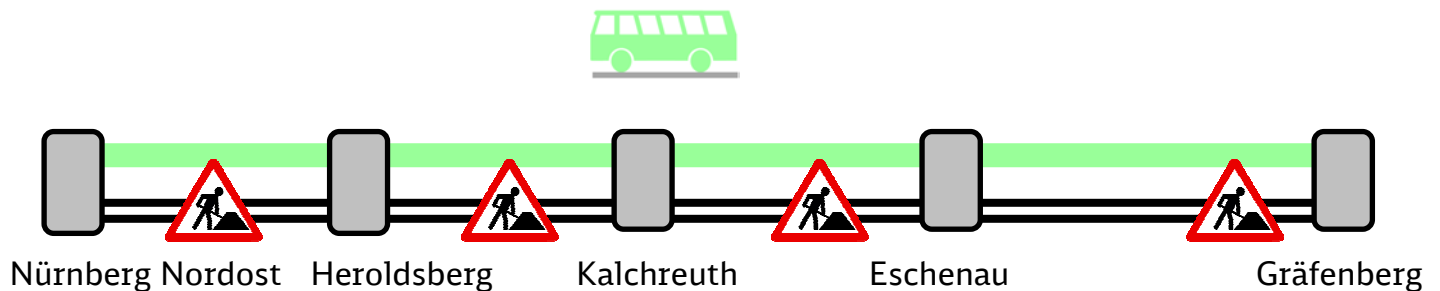

Sehr geehrte Fahrgäste,

aufgrund von Bauarbeiten auf der Strecke Nürnberg Nordost – Gräfenberg können vom 04. bis 08. und vom 11. bis ~~15.~~ **20.** Oktober 2018 keine Regionalbahnen verkehren. Ein Schienenersatzverkehr ist eingerichtet.