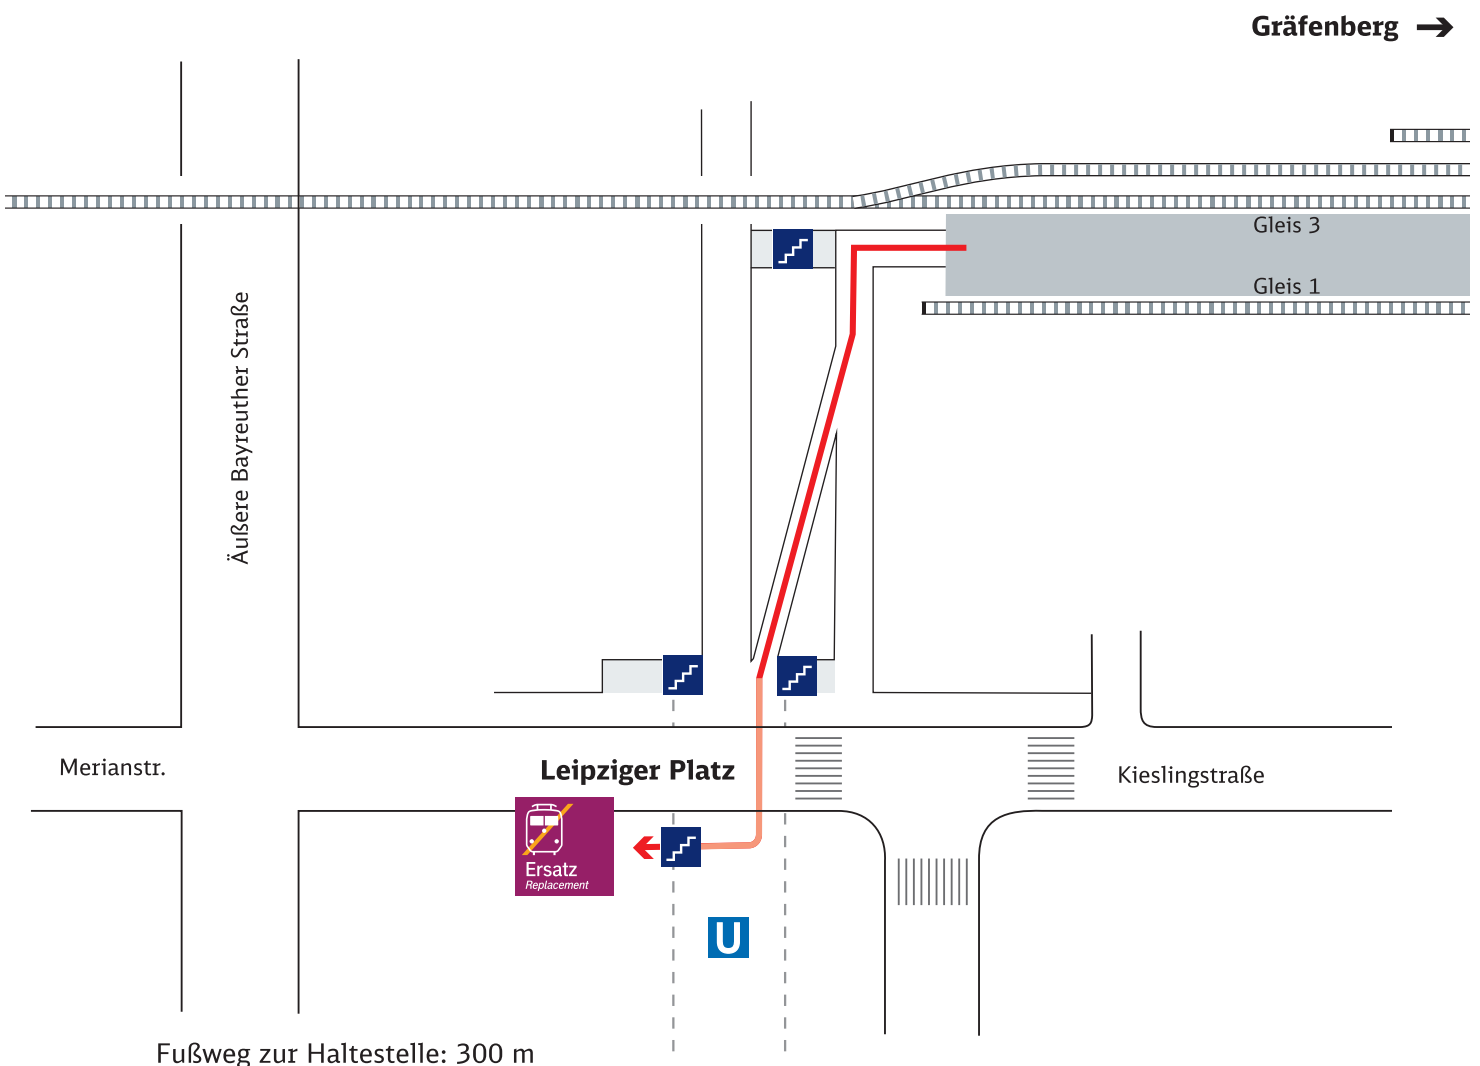

Ihr Weg zur Bushaltestelle bei Schienenersatzverkehr (SEV)

Bahnhof Nürnberg Nordost

1. **Zeichenerklärung:**
2. Fußweg/Durchgang
   - Schienenersatzverkehr