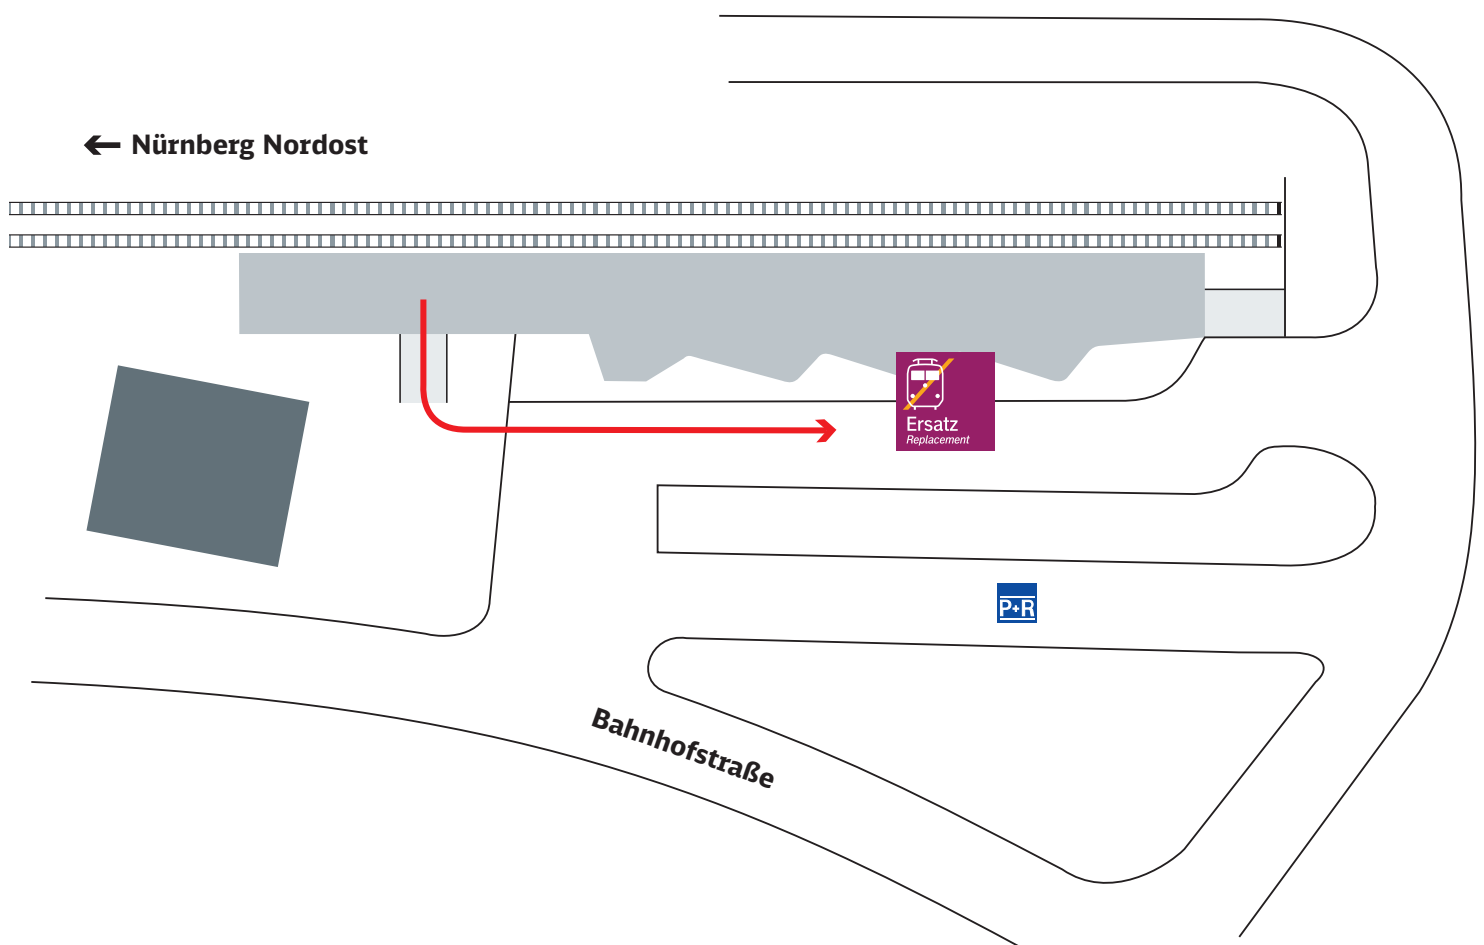

Ihr Weg zur Bushaltestelle bei Schienenersatzverkehr (SEV)

Bahnhof Gräfenberg

Zeichenerklärung: Fußweg/Durchgang
 Schienenersatzverkehr