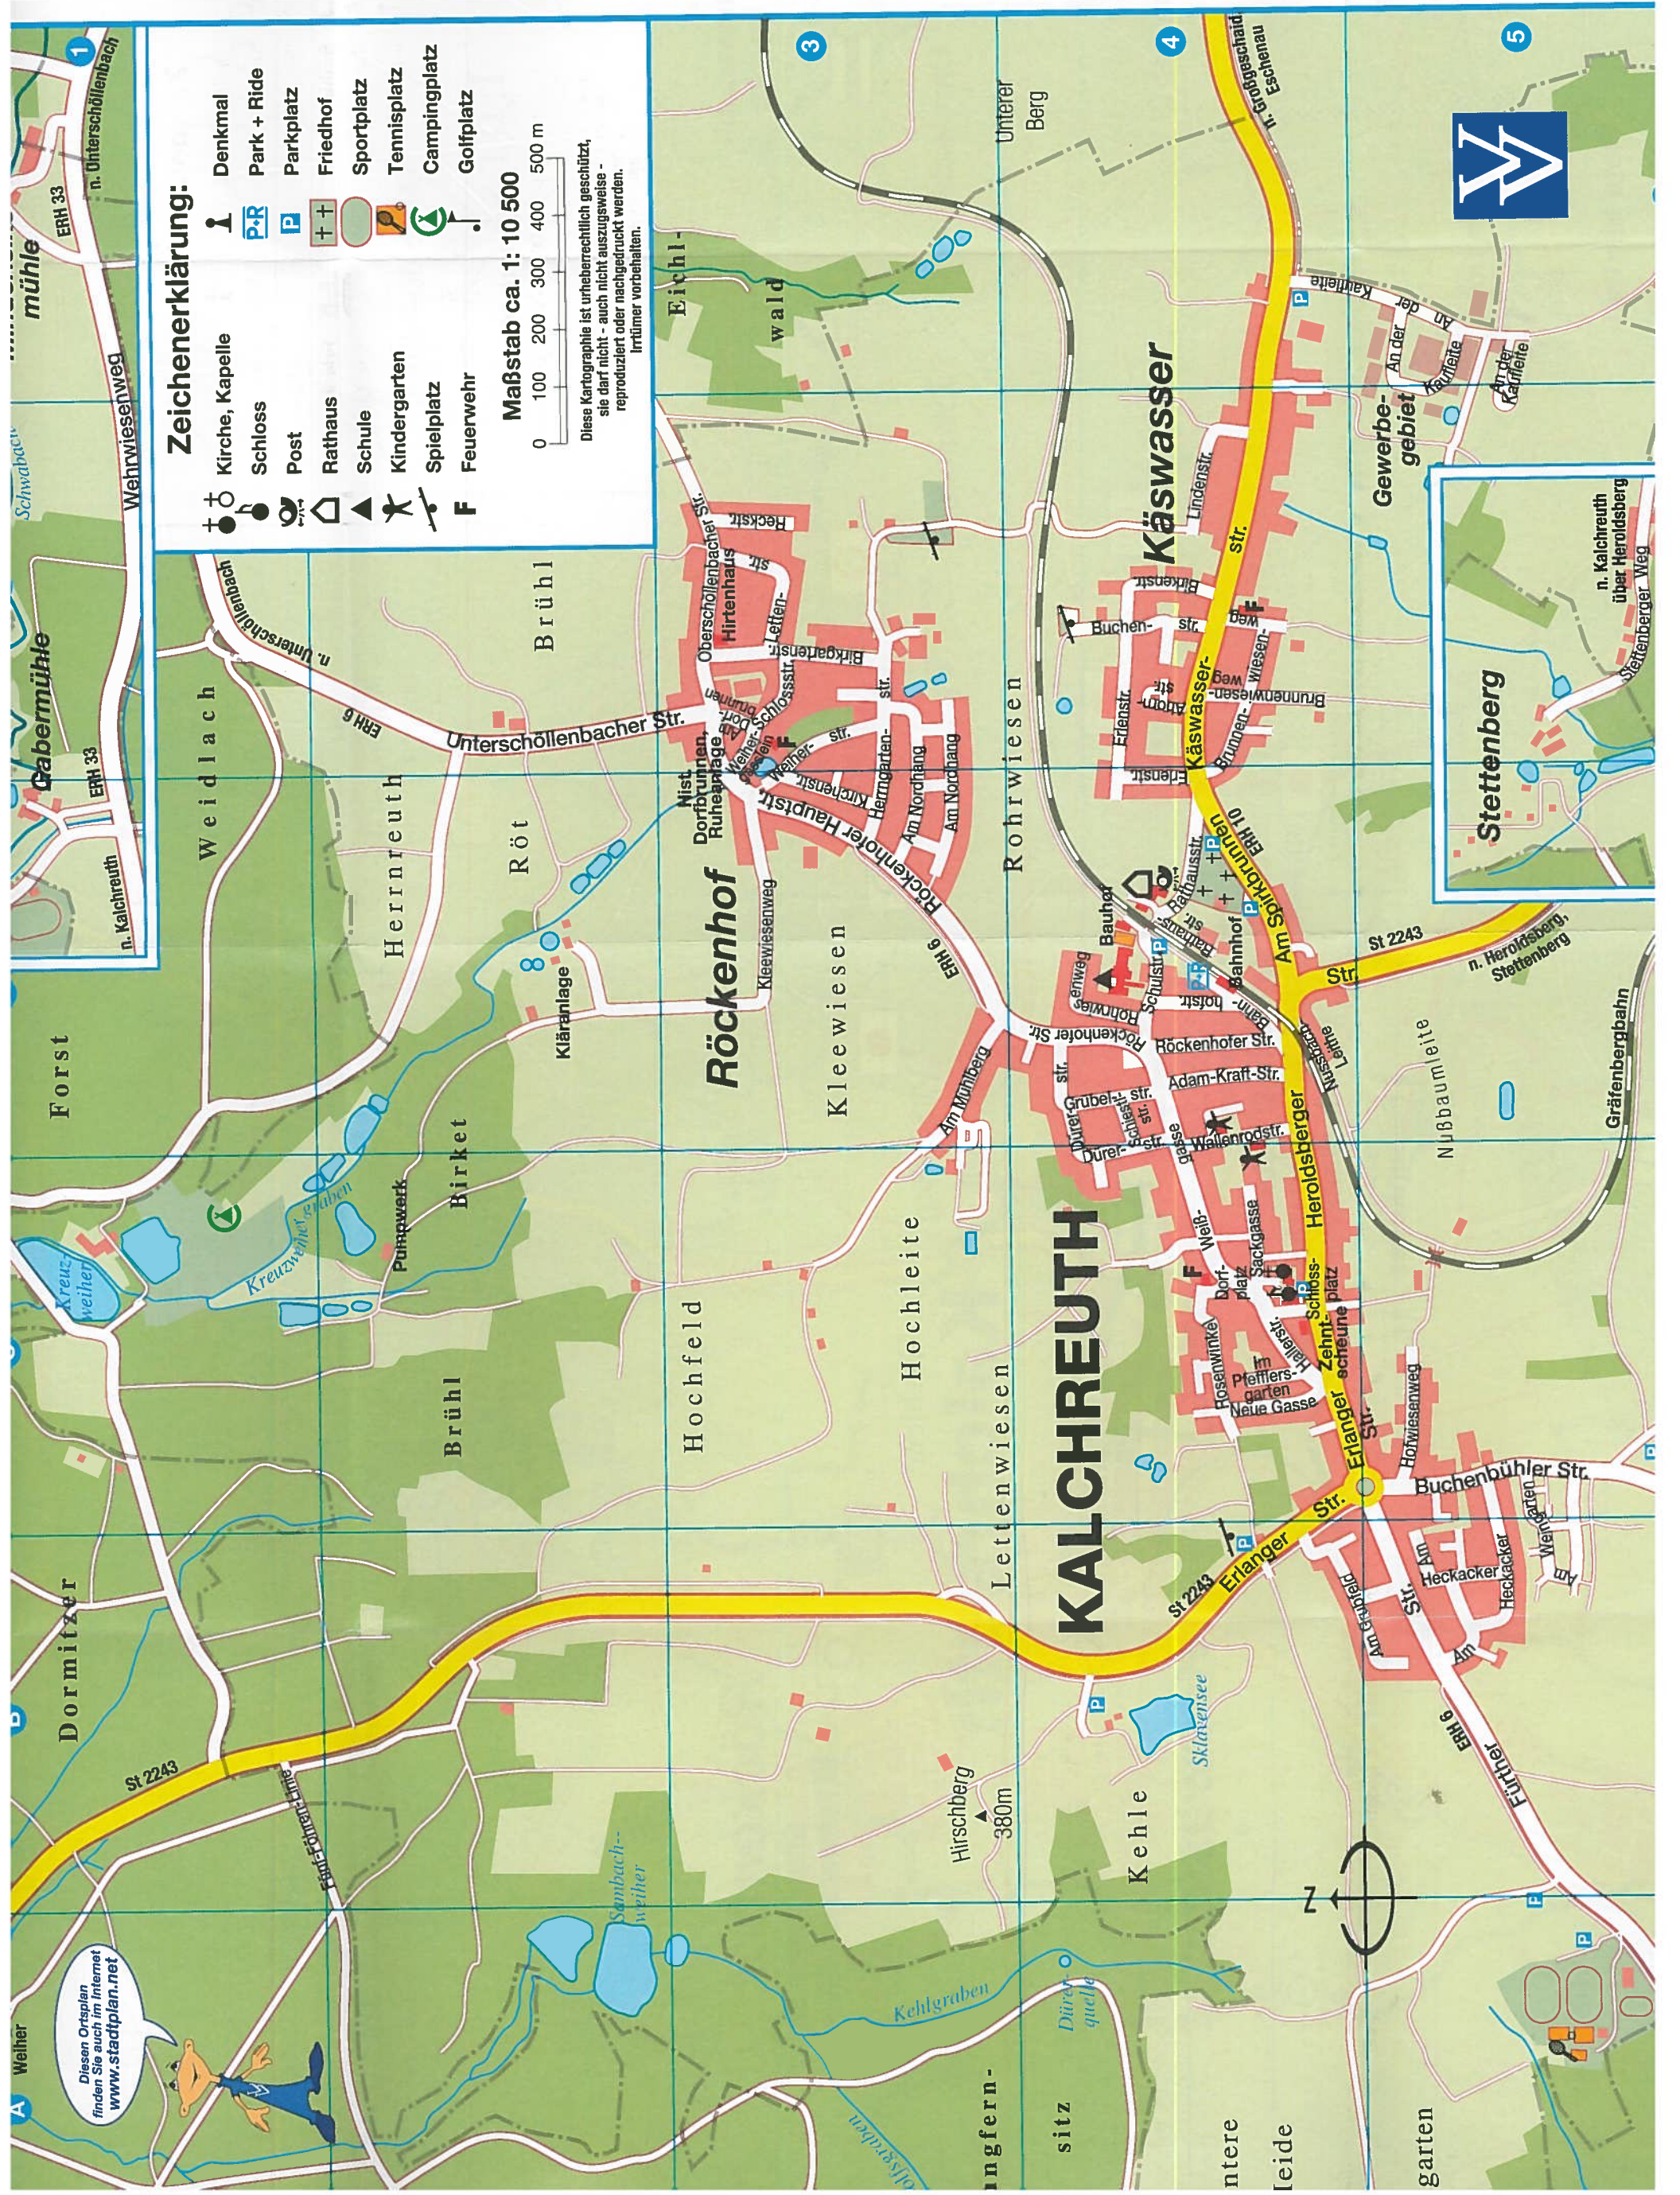

**Mittwoch und Donnerstag  
Ruhetag**

**Kalchreuth**

**Straßenverzeichnis:**

Adam-Kraft-Str. D4	Im Pfeiffersgarten C4
Ahornstr. E4	Käswasserstr. E4
Am Dorfbrunnen E3	Kirchenstr. D3
Am Grubfeld B4-5	Kleewiesenweg D3
Am Heckacker B5	Lettenstr. E3
Am Mühlberg D3	Lindenstr. E4
Am Nordhang DE3	Minderleinsmühle D4
Am Spirkbrunnen D4	Neue Gasse C4
Am Weingarten B5	Nussbach-Leithe D5
An der Kaufleite EF4-5	Oberschöllensbacher Str. E3
Bahnhofstr. D4	Rathausstr. D4
Birkenstr. E4	Reckstr. E3
Birkgartenstr. E3	Röckenhöfer Hauptstr. E4
Brunnenwiesenweg E4	str. D3
Buchenbühler Str. C5	Röckenhöfer Str. D4
C5	Rohrwiesenweg D4
Buchenstr. E4	Rosenwinkel C4
Dorfplatz C4	Sackgasse C4
Dürerstr. CD5	Schießstr. D4
Erlanger Str. BC4	Schlossplatz C4
Erlenstr. E4	Schlossstr. E3
Fürther Str. B5	Schulstr. D4
Gabermühle D1	Stettenberg DE5
Grübelstr. D4	Unterschöllensbacher Str. E2-3
Hallerstr. C4	Wallenrodstr. CD4
Heroldsberger Str. CD5	Weihergässlein DE3
Herrngartenstr. DE3	Weihenstr. DE3
Hofwiesenweg C5	Weißgasse CD4

**Zeichenerklärung:**

	Kirche, Kapelle		Denkmal
	Schloss		Park + Ride
	Post		Parkplatz
	Rathaus		Friedhof
	Schule		Sportplatz
	Kindergarten		Tennisplatz
	Spielplatz		Campingplatz
	Feuerwehr		Golfplatz

**Maßstab ca. 1: 10 500**

Diese Kartographie ist urheberrechtlich geschützt, sie darf nicht - auch nicht auszugsweise - reproduziert oder nachgedruckt werden. Irrtümer vorbehalten.